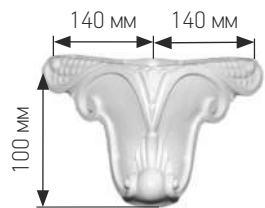

01.2

01.3

01.4

01.5

b 50/70 мм
h 250-2400 мм

b 50/70 мм
h 200-2400 мм

b 50/70 мм
h 250-2400 мм

b 50/70 мм
h 250-2400 мм

b 70 мм
h 150-2400 мм

*b-ширина
h-высота

АРКИ

Стандартная высота арки 150 мм
Ширина арки 1-от 600-1000 мм
Ширина арки 2, 3, 4, 5 от 400-1000 мм

Арка 1

Арка 2

Арка 3

Арка 4

Арка 5

ОПОРА

ПЛИНТУС

ПВХ/Эмаль
b 146-2400 мм

*b-ширина

ДЕКОРАТИВНЫЕ МОДУЛИ

Модуль для хранения

Корпус:
ЛДСП, МДФ, Эмаль.
Шпон+эмаль/морилка
Вертикальное исполнение:
720x195x470 мм (4 секции)
720x195x300 мм (4 секции)
920x195x300 мм (5 секций)
Горизонтальное исполнение:
200x550x300 мм (3 ящика)

Ящик:
в нижнюю базу: 150x160x460 мм
в верхнюю базу: 150x160x270 мм

Тарелочница декоративная

Массив дерева

Полка для специй

МДФ
Эмаль

БУТЫЛОЧНИЦЫ

Модульная полка для вина

ЛДСП, МДФ эмаль/
шпон/лак
Глубина: 370 мм