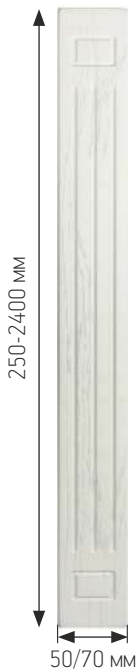

КАРНИЗЫ

Длина карниза 1200, 2400 мм, высота 40, 90 мм. Радиусный карниз изготавливается только r-300

Накладка на карниз
угловая

Накладка на карниз
прямая

ДЕКОР БАЛТИМОРЫ

Декор Балтиморы можно также применять в других сериях фасадов.

ФРИЗ

Максимальная длина фриза 2400 мм, высота 54 мм

Фриз 1

Фриз 2

БАЛЮСТРАДА

Максимальная длина балюстрады 1200, 1500 мм, высота 70 мм
Радиусная балюстрада изготавливается только R-300

ПИЛЯСТРЫ

01

02

02.1

04

05

06

07

08

01.1

b 70 мм
h 150-2400 мм

*b-ширина
h-высота

АРКИ

Стандартная высота арки 150 мм
Ширина арки 1-от 600-1000 мм
Ширина арки 2, 3, 4, 5 от 400-1000 мм

Арка 1

Арка 2

Арка 3

Арка 4