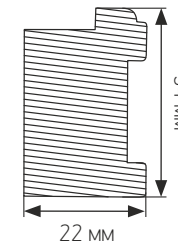

КАРНИЗЫ

Длина карниза 1200, 2400 мм, высота 40, 90 мм. Радиусный карниз изготавливается только r-300

Накладка на карниз
угловая

Накладка на карниз
прямая

ДЕКОР БАЛТИМОРЫ

Декор Балтиморы можно также применять в других сериях фасадов.

ФРИЗ

Максимальная длина фриза 2400 мм, высота 54 мм

Фриз 1

Фриз 2

БАЛЮСТРАДА

Максимальная длина балюстрады 1200, 1500 мм, высота 70 мм
Радиусная балюстрада изготавливается только R-300

ПИЛЯСТРЫ

01

01.2

01.3

01.4

01.5

b 50/70 мм
h 250-2400 мм

b 50/70 мм
h 200-2400 мм

b 50/70 мм
h 250-2400 мм

b 50/70 мм
h 250-2400 мм

b 70 мм
h 150-2400 мм

*b-ширина
h-высота

АРКИ

Стандартная высота арки 150 мм
Ширина арки 1-от 600-1000 мм
Ширина арки 2, 3, 4, 5 от 400-1000 мм

Арка 1

Арка 2

Арка 3

Арка 4