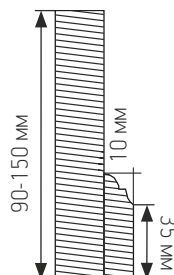

01.2

01.3

01.4

01.5

b 50/70 мм
h 250-2400 мм

b 50/70 мм
h 200-2400 мм

b 50/70 мм
h 250-2400 мм

b 50/70 мм
h 250-2400 мм

b 70 мм
h 150-2400 мм

*b-ширина
h-высота

АРКИ

Стандартная высота арки 150 мм
Ширина арки 1-от 600-1000 мм
Ширина арки 2, 3, 4, 5 от 400-1000 мм

Арка 1

Арка 2

Арка 3

Арка 4

Арка 5

ОПОРА

ПЛИНТУС

ПВХ/Эмаль
b 146-2400 мм

*b-ширина

ДЕКОРАТИВНЫЕ МОДУЛИ

Модуль для хранения

Корпус:
ЛДСП, МДФ, Эмаль.
Шпон+эмаль/морилка
Вертикальное исполнение:
720x195x470 мм (4 секции)
720x195x300 мм (4 секции)
920x195x300 мм (5 секций)
Горизонтальное исполнение:
200x550x300 мм (3 ящика)

Ящик:
в нижнюю базу: 150x160x460 мм
в верхнюю базу: 150x160x270 мм

Тарелочница декоративная

Массив дерева

Полка для специй

МДФ
Эмаль

БУТЫЛОЧНИЦЫ

Модульная полка для вина

ЛДСП, МДФ эмаль/
шпон/лак
Глубина: 370 мм