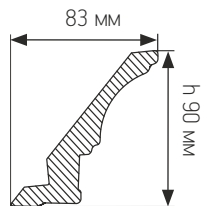

КАРНИЗЫ

Длина карниза 1200, 2400 мм, высота 40, 90 мм. Радиусный карниз изготавливается только r-300

Накладка на карниз
угловая

Накладка на карниз
прямая

ДЕКОР БАЛТИМОРЫ

Декор Балтиморы можно также применять в других сериях фасадов.

ФРИЗ

Максимальная длина фриза 2400 мм, высота 54 мм

Фриз 1

Фриз 2

БАЛЮСТРАДА

Максимальная длина балюстрады 1200, 1500 мм, высота 70 мм
Радиусная балюстрада изготавливается только R-300

ПИЛЯСТРЫ

01

01.2

01.3

01.4

01.5

b 50/70 мм
h 250-2400 мм

b 50/70 мм
h 200-2400 мм

b 50/70 мм
h 250-2400 мм

b 50/70 мм
h 250-2400 мм

b 70 мм
h 150-2400 мм

*b-ширина
h-высота

АРКИ

Стандартная высота арки 150 мм
Ширина арки 1-от 600-1000 мм
Ширина арки 2, 3, 4, 5 от 400-1000 мм

Арка 1

Арка 2

Арка 3

Арка 4