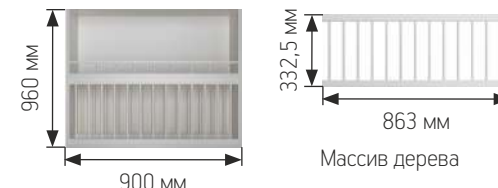

КАРНИЗЫ

Длина карниза 1200, 2400 мм, высота 40, 90 мм. Радиусный карниз изготавливается только r-300

Накладка на карниз
угловая

Накладка на карниз
прямая

ДЕКОР БАЛТИМОРЫ

Декор Балтиморы можно также применять в других сериях фасадов.

b 70 мм
h 150-2400 мм

*b-ширина
h-высота

АРКИ

Стандартная высота арки 150 мм
Ширина арки 1-от 600-1000 мм
Ширина арки 2, 3, 4, 5 от 400-1000 мм

Арка 1

Арка 2

Арка 3

Арка 4

Арка 5

ОПОРА

ПЛИНТУС

ПВХ/Эмаль
b 146-2400 мм

*b-ширина

ДЕКОРАТИВНЫЕ МОДУЛИ

Модуль для хранения

Корпус:
ЛДСП, МДФ, Эмаль.
Шпон+эмаль/морилка
Вертикальное исполнение:
720x195x470 мм (4 секции)
720x195x300 мм (4 секции)
920x195x300 мм (5 секций)
Горизонтальное исполнение:
200x550x300 мм (3 ящика)

Ящик:
в нижнюю базу: 150x160x460 мм
в верхнюю базу: 150x160x270 мм

Тарелочница декоративная

Массив дерева

Полка для специй

МДФ
Эмаль

БУТЫЛОЧНИЦЫ

Модульная полка для вина

ЛДСП, МДФ эмаль/
шпон/лак
Глубина: 370 мм