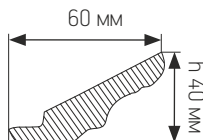

КАРНИЗЫ

Длина карниза 1200, 2400 мм, высота 40, 90 мм. Радиусный карниз изготавливается только r-300

Накладка на карниз
угловая

Накладка на карниз
прямая

ДЕКОР БАЛТИМОРЫ

Декор Балтиморы можно также применять в других сериях фасадов.

ФРИЗ

Максимальная длина фриза 2400 мм, высота 54 мм

Фриз 1

Фриз 2

БАЛЮСТРАДА

Максимальная длина балюстрады 1200, 1500 мм, высота 70 мм
Радиусная балюстрада изготавливается только R-300

ПИЛЯСТРЫ

01

01.2

01.3

01.4

01.5

b 50/70 мм
h 250-2400 мм

b 50/70 мм
h 200-2400 мм

b 50/70 мм
h 250-2400 мм

b 50/70 мм
h 250-2400 мм

b 70 мм
h 150-2400 мм

*b-ширина
h-высота

АРКИ

Стандартная высота арки 150 мм
Ширина арки 1-от 600-1000 мм
Ширина арки 2, 3, 4, 5 от 400-1000 мм

Арка 1

Арка 2

Арка 3

Арка 4