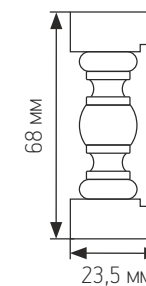

ФРИЗ

Максимальная длина фриза 2400 мм, высота 54 мм

Фриз 1

Фриз 2

БАЛЮСТРАДА

Максимальная длина балюстрады 1200, 1500 мм, высота 70 мм
Радиусная балюстрада изготавливается только R-300

ПИЛЯСТРЫ

01

01.2

01.3

01.4

01.5

b 50/70 мм
h 250-2400 мм

b 50/70 мм
h 200-2400 мм

b 50/70 мм
h 250-2400 мм

b 50/70 мм
h 250-2400 мм

b 70 мм
h 150-2400 мм

*b-ширина
h-высота

АРКИ

Стандартная высота арки 150 мм
Ширина арки 1-от 600-1000 мм
Ширина арки 2, 3, 4, 5 от 400-1000 мм

Арка 1

Арка 2

Арка 3

Арка 4

Арка 5

ОПОРА

ПЛИНТУС

ПВХ/Эмаль
b 146-2400 мм

*b-ширина

ДЕКОРАТИВНЫЕ МОДУЛИ

Модуль для хранения

Корпус:
ЛДСП, МДФ, Эмаль.
Шпон+эмаль/морилка
Вертикальное исполнение:
720x195x470 мм (4 секции)
720x195x300 мм (4 секции)
920x195x300 мм (5 секций)
Горизонтальное исполнение:
200x550x300 мм (3 ящика)