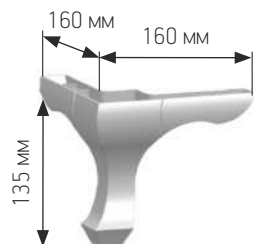

01.2

01.3

01.4

01.5

b 50/70 мм
h 250-2400 мм

b 50/70 мм
h 200-2400 мм

b 50/70 мм
h 250-2400 мм

b 50/70 мм
h 250-2400 мм

b 70 мм
h 150-2400 мм

*b-ширина
h-высота

АРКИ

Стандартная высота арки 150 мм
Ширина арки 1-от 600-1000 мм
Ширина арки 2, 3, 4, 5 от 400-1000 мм

Арка 1

Арка 2

Арка 3

Арка 4

Арка 5

ОПОРА

ПЛИНТУС

ПВХ/Эмаль
b 146-2400 мм

*b-ширина

ДЕКОРАТИВНЫЕ МОДУЛИ

Модуль для хранения

Корпус:
ЛДСП, МДФ, Эмаль.
Шпон+эмаль/морилка
Вертикальное исполнение:
720x195x470 мм (4 секции)
720x195x300 мм (4 секции)
920x195x300 мм (5 секций)
Горизонтальное исполнение:
200x550x300 мм (3 ящика)

Ящик:
в нижнюю базу: 150x160x460 мм
в верхнюю базу: 150x160x270 мм

Тарелочница декоративная

Массив дерева

Полка для специй

МДФ
Эмаль

БУТЫЛОЧНИЦЫ

Модульная полка для вина

ЛДСП, МДФ эмаль/
шпон/лак
Глубина: 370 мм