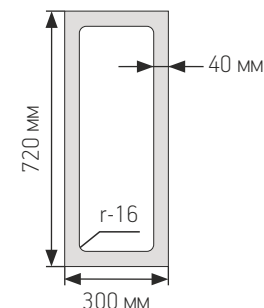

b 70 мм
h 150-2400 мм

*b-ширина
h-высота

АРКИ

Стандартная высота арки 150 мм
Ширина арки 1-от 600-1000 мм
Ширина арки 2, 3, 4, 5 от 400-1000 мм

Арка 1

Арка 2

Арка 3

Арка 4

Арка 5

ОПОРА

ПЛИНТУС

ПВХ/Эмаль
b 146-2400 мм

*b-ширина

ДЕКОРАТИВНЫЕ МОДУЛИ

Модуль для хранения

Корпус:
ЛДСП, МДФ, Эмаль.
Шпон+эмаль/морилка
Вертикальное исполнение:
720x195x470 мм (4 секции)
720x195x300 мм (4 секции)
920x195x300 мм (5 секций)
Горизонтальное исполнение:
200x550x300 мм (3 ящика)

Ящик:
в нижнюю базу: 150x160x460 мм
в верхнюю базу: 150x160x270 мм

Тарелочница декоративная

Массив дерева

Полка для специй

МДФ
Эмаль

БУТЫЛОЧНИЦЫ

Модульная полка для вина

ЛДСП, МДФ эмаль/
шпон/лак
Глубина: 370 мм

Винный модуль встраиваемый

МДФ эмаль/шпон/ПВХ. Пластик. Глубина 325 мм

Бутылочница-гребенка

МДФ, ПВХ, эмаль,
шпон эмаль/морилка.
d 30 мм