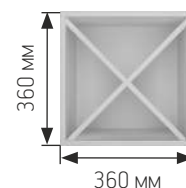

b 70 мм
h 150-2400 мм

*b-ширина
h-высота

АРКИ

Стандартная высота арки 150 мм
Ширина арки 1-от 600-1000 мм
Ширина арки 2, 3, 4, 5 от 400-1000 мм

Арка 1

Арка 2

Арка 3

Арка 4

Арка 5

ОПОРА

ПЛИНТУС

ПВХ/Эмаль
b 146-2400 мм

*b-ширина

ДЕКОРАТИВНЫЕ МОДУЛИ

Модуль для хранения

Корпус:
ЛДСП, МДФ, Эмаль.
Шпон+эмаль/морилка
Вертикальное исполнение:
720x195x470 мм (4 секции)
720x195x300 мм (4 секции)
920x195x300 мм (5 секций)
Горизонтальное исполнение:
200x550x300 мм (3 ящика)

Ящик:
в нижнюю базу: 150x160x460 мм
в верхнюю базу: 150x160x270 мм

Тарелочница декоративная

Массив дерева

Полка для специй

МДФ
Эмаль

БУТЫЛОЧНИЦЫ

Модульная полка для вина

ЛДСП, МДФ эмаль/
шпон/лак
Глубина: 370 мм

Винный модуль встраиваемый

МДФ эмаль/шпон/ПВХ. Пластик. Глубина 325 мм

Бутылочница-гребенка

МДФ, ПВХ, эмаль,
шпон эмаль/морилка.
d 30 мм