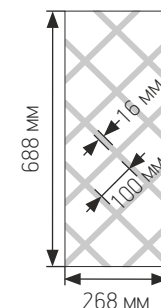

Винный модуль встраиваемый

МДФ эмаль/шпон/ПВХ. Пластик. Глубина 325 мм