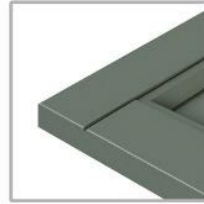

НОВИНКА

МДФ, МДФ облицованный шпоном дуба/ясеня

Вариант 1

Вариант 2

22 мм

МДФ

Вирджиния - сборный фасад с плоской филенкой в современном дизайне. Фасад можно изготовить как с интегрированной ручкой, так и без неё. Витрина с перемычкой может стать интересным акцентом на вашей кухне.

Конструкция	сборный фасад		Патинирование	—
Материал	МДФ		Радиусный фасад	—
Финишное покрытие	шпон дуба/ясеня	эмаль		
Высота, мм	250...1500*	250...1500*		
Ширина, мм	250...600	250...600		
Толщина, мм	22			

*фасад высотой более 1100 мм изготавливается с перемычкой.

фасад глухой

ящик

ящик
сборный

бутылочница

витрина

витрина
с перемычкой

витрина
с решеткой