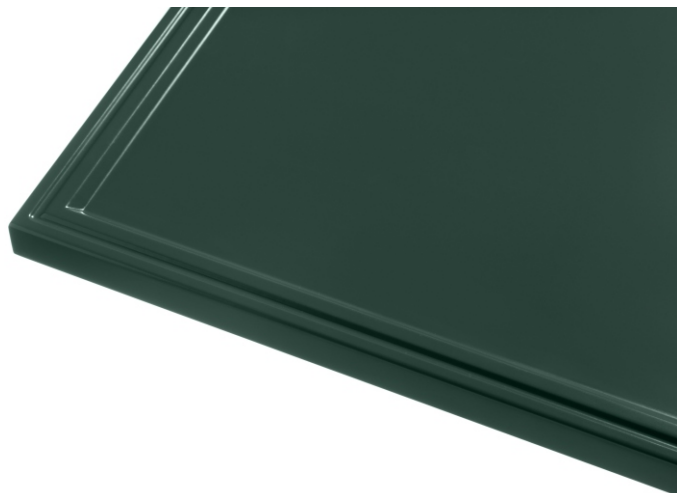

Конструкция	фрезерованная панель		Патинирование	нет
Материал	МДФ		Радиусный фасад	нет
Финишное покрытие	ПВХ	эмаль	Толщина, мм	22
Высота	240...2700	240...2700		
Ширина	240...1100	240...800		
Ящик	116...239 240...1100	116...239 240...1500		
Бутылочница	240...2700 146...239	240...2700 146...239		