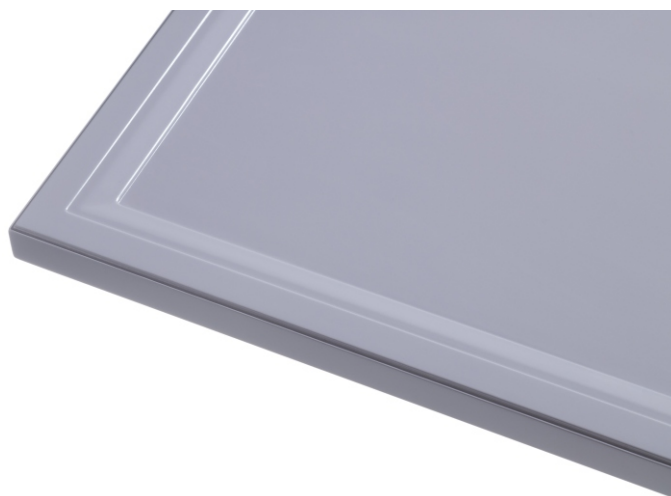

	Конструкция	фрезерованная панель		Патинирование	нет
	Материал	МДФ		Радиусный фасад	нет
	Финишное покрытие	ПВХ	эмаль	Толщина, мм	22
	Высота	240...2700	240...2700		
	Ширина	240...1100	240...800		
	Ящик	116...239 240...1100	116...239 240...1500		
	Бутылочница	240...2700 146...239	240...2700 146...239		