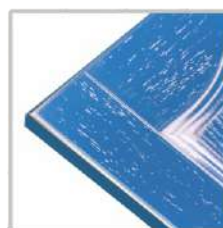

Дуб + ясень, эмаль
Пatina: золото

Дуб + ясень, эмаль
Пatina золото

Дуб + ясень, эмаль
Пatina серебро

Дуб + дуб, эмаль
Пatina серебро

W 00-1 ДУБ, ясень, эмаль. Патина коричневая

- Максимальная высота фасадов без перемычки 1150 мм
- Максимальная высота фасадов с перемычкой 1700 мм
- Фасад высотой от 1700 до 2100 мм имеет 2 перемычки
- Максимальная ширина фасадов 600 мм
- Фасад с размером по высоте от 146 мм до 240 мм производится с внутренней фрезеровкой
- Арка имеет размерный ряд от 400 до 1000 мм

- Фасад с размером по высоте до 146 мм не имеет фрезеровки (по всем сторонам производится обкатка)
- Максимальная длина карниза 2400 мм
- Максимальная длина цоколя 2100 мм
- Максимальная длина балюстрады 1200, 1500 мм
- Максимальная высота ящика от 240 мм до 460 мм при максимальной ширине 900
- Минимальная ширина планки 50 мм

Радиусные фасады исполняются только W 007 R-300. Максимальная высота фасадов - 1000 мм.

Цвета производимых фасадов: покраска осуществляется в соответствии с цветами по каталогу RAL, NCS.
Пatina: золото, серебро, коричневая, бронза, салатовая, бежевая, голубая, белая, светлый орех.