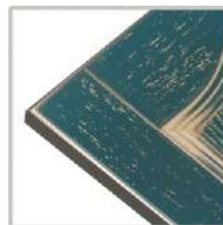

Дуб + ясень, эмаль
Пatina: золото

Дуб + ясень, эмаль
Пatina золото

Дуб + ясень, эмаль
Пatina серебро

Дуб + дуб, эмаль
Пatina серебро

W 00-1 ДУБ, ясень, эмаль. Патина коричневая

- Максимальная высота фасадов без перемычки 1150 мм
- Максимальная высота фасадов с перемычкой 1700 мм
- Фасад высотой от 1700 до 2100 мм имеет 2 перемычки
- Максимальная ширина фасадов 600 мм
- Фасад с размером по высоте от 146 мм до 240 мм производится с внутренней фрезеровкой
- Арка имеет размерный ряд от 400 до 1000 мм

- Фасад с размером по высоте до 146 мм не имеет фрезеровки (по всем сторонам производится обкатка)
- Максимальная длина карниза 2400 мм
- Максимальная длина цоколя 2100 мм
- Максимальная длина балюстрады 1200, 1500 мм
- Максимальная высота ящика от 240 мм до 460 мм при максимальной ширине 900
- Минимальная ширина планки 50 мм

Радиусные фасады исполняются только W 007 R-300. Максимальная высота фасадов - 1000 мм.

Цвета производимых фасадов: покраска осуществляется в соответствии с цветами по каталогу RAL, NCS.
Пatina: золото, серебро, коричневая, бронза, салатовая, бежевая, голубая, белая, светлый орех.