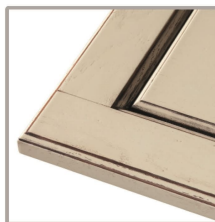

Дуб, эмаль. Патина голубая

Дуб, морилка
Пatina коричневая

Дуб, эмаль
Пatina коричневая

Дуб, эмаль
Пatina коричневая

22 мм

эмаль

морилка

патина

Сальвадор - родина древней цивилизации Майя, известной благодаря своей письменности, искусству и архитектуре. Рисунок на элементах декора навеян историей племени. Особенность модели - глубокая фрезеровка, подчеркнутая патиной.

Конструкция	сборный фасад	Патинирование	Да, (всегда)
Материал	рамка массив дуба, филенка - МДФ с двусторонней облицовкой шпоном дуба	Радиусный фасад	—
Финишное покрытие	Морилка, эмаль		
Высота, мм	236...1500		
Ширина, мм	256...600		
Толщина, мм	22		