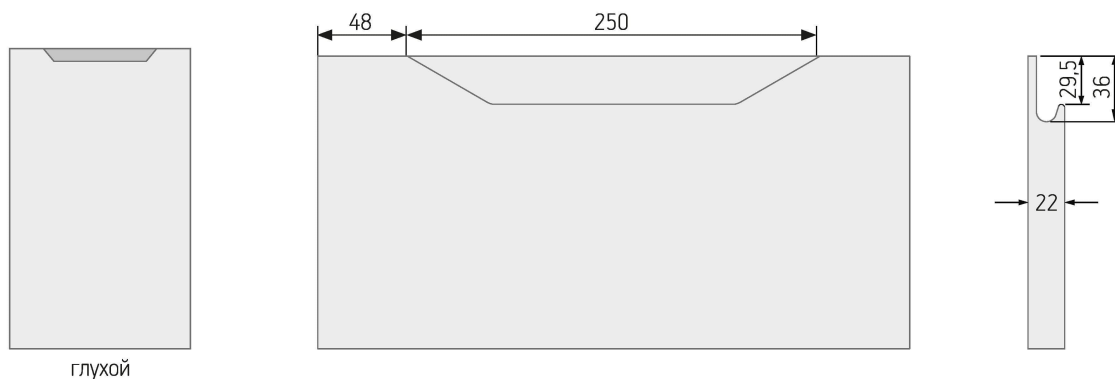

22 мм

эмаль

ПВХ

Аскетичный фасад с отсутствием дополнительного декора. Интегрированная ручка не привлекает к себе внимания и остается частью композиции, делая фасад стильным и аккуратным.

Конструкция	фрезерованная панель	Патинирование	—
Материал	МДФ	Радиусный фасад	—
Финишное покрытие	ПВХ Эмаль		
Высота, мм	236...2700	236...2700	
Ширина, мм	346...1100	346...800	
Толщина, мм	22		

Покраска осуществляется в соответствии с цветами по каталогу RAL, NCS.

Цвета покрытия фасада на фото может отличаться от реального!

Позиционирование ручки от края 49 мм. По умолчанию позиционируется по центру.

Технология изготовления изделий может быть изменена в одностороннем порядке.

глухой