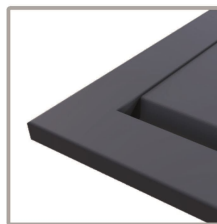

Эмаль

Эмаль

Эмаль

19/22 мм

эмаль

Прямые стильные линии, функциональность, удобство в использовании – все это новый фасад Фелиция. Особенность модели - эргономичная ручка, интегрированная в тело фасада, составляет с ним единое целое, за счет чего не привлекает к себе внимание. Ручка может иметь как вертикальное, так и горизонтальное положение.

Конструкция	Фрезерованный фасад	Патинирование	—
Материал	МДФ,	Радиусный фасад	—
Финишное покрытие	Эмаль		
	Ручка сверху	Ручка сбоку	
Высота, мм	236...1600	236...920	
Ширина, мм	236...800	236...800	
Толщина, мм	19, 22		