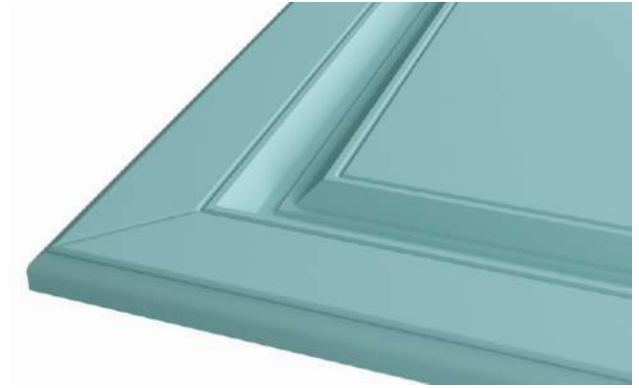

**W00-27**

	Конструкция	фрезерованная панель			Патинирование	да
	Материал	МДФ			Радиусный фасад	—
	Финишное покрытие	ПВХ	Эмаль	Шпон	Размер бутылочки *	от 176...235
	Высота, мм	110...2400	110...2400	110...2100	Размер бутылочки **	от 110...175
	Ширина, мм	110...1100	110...800	110...800		
	Толщина, мм	16; 19; 22				

ВАРИАНТЫ ИСПОЛНЕНИЯ

Глухой с фигурной филёнкой

Витрина

Витрина с решеткой из МДФ

Ящик от 176...235

Залицовка от 110...175

Фасадная панель от 50...2400

Бутылочница\*