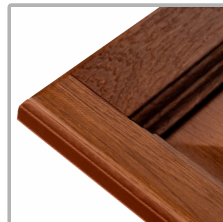

W00-7 Дуб, морилка

Дуб, морилка

Дуб, морилка

Дуб, морилка

Дуб, эмаль
Пatina: золото

	Конструкция	сборный фасад соединение деталей рамки под углом 90°	Патинирование	Да (золото, серебро, бронза, черная, коричневая, светлый орех)
	Материал	рамка массив дуба, филенка - МДФ + шпон дуба	Радиусный фасад	Да (выгнутый W00-7)
	Финишное покрытие	Эмаль, морилка	Фасад с размером от 176 до 240 мм (W00-1, W00-7)	
	Высота, мм	236...1500	от 176 до 272 мм (W00-10) имеет плоскую филенку	
	Ширина, мм	240...600	Фасад с размером по высоте до -176 мм не имеет	
	Толщина, мм	22	фрезеровки (по всем сторонам производится обкатка)	
<p>Покраска осуществляется в соответствии с цветами по каталогу RAL, NCS, каталог морилок производителя. Патина: каталог производителя. Цвет покрытия фасада и способ нанесения патины на фото может отличаться от реального!</p> <p>Технология изготовления изделий может быть изменена в одностороннем порядке.</p>				