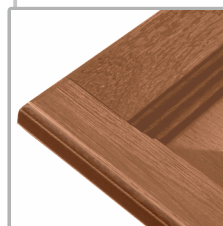

W00-7 Дуб, морилка

Дуб, морилка

Дуб, морилка

Дуб, морилка

Дуб, эмаль
Пatina: золото

	Конструкция	сборный фасад соединение деталей рамки под углом 90°	Патинирование	Да (золото, серебро, бронза, черная, коричневая, светлый орех)
	Материал	рамка массив дуба, филенка - МДФ + шпон дуба	Радиусный фасад	Да (выгнутый W00-7)
	Финишное покрытие	Эмаль, морилка	Фасад с размером от 176 до 240 мм (W00-1, W00-7)	
	Высота, мм	236...1500	от 176 до 272 мм (W00-10) имеет плоскую филенку	
	Ширина, мм	240...600	Фасад с размером по высоте до -176 мм не имеет	
	Толщина, мм	22	фрезеровки (по всем сторонам производится обкатка)	
<p>Покраска осуществляется в соответствии с цветами по каталогу RAL, NCS, каталог морилок производителя. Патина: каталог производителя. Цвет покрытия фасада и способ нанесения патины на фото может отличаться от реального!</p> <p>Технология изготовления изделий может быть изменена в одностороннем порядке.</p>				