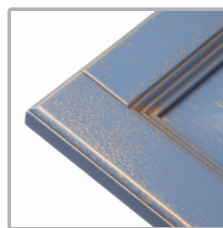

W00-7 Дуб, морилка

Дуб, морилка

Дуб, морилка

Дуб, морилка

Дуб, эмаль
Пatina: золото

	Конструкция	сборный фасад соединение деталей рамки под углом 90°	Патинирование	Да (золото, серебро, бронза, черная, коричневая, светлый орех)
	Материал	рамка массив дуба, филенка - МДФ + шпон дуба	Радиусный фасад	Да (выгнутый W00-7)
	Финишное покрытие	Эмаль, морилка	Фасад с размером от 176 до 240 мм (W00-1, W00-7)	
	Высота, мм	236...1500	от 176 до 272 мм (W00-10) имеет плоскую филенку	
	Ширина, мм	240...600	Фасад с размером по высоте до -176 мм не имеет	
	Толщина, мм	22	фрезеровки (по всем сторонам производится обкатка)	
<p>Покраска осуществляется в соответствии с цветами по каталогу RAL, NCS, каталог морилок производителя. Патина: каталог производителя. Цвет покрытия фасада и способ нанесения патины на фото может отличаться от реального!</p> <p>Технология изготовления изделий может быть изменена в одностороннем порядке.</p>				