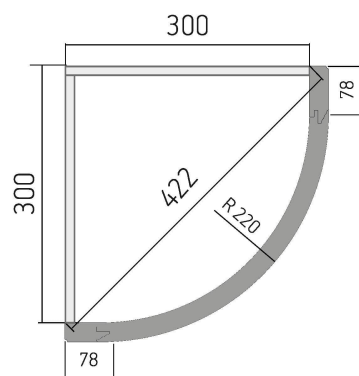

Дуб, морилка. Патина: коричневая

Бук, морилка  
Без насечки Н0

Дуб, морилка  
Патина: коричневая  
Без насечки Н0

Дуб, морилка  
Патина: коричневая  
Без насечки Н0

Бук, морилка  
С насечкой Н1

- 22 мм
- эмаль
- морилка
- патина
- R 220

|                   |   |                  |
|-------------------|---|------------------|
| Конструкция       | сборный фасад<br>соединение деталей рамки под углом 45° |                  |
| Материал          | рамка массив бука/дуба, филенка - МДФ + шпон            |                  |
| Финишное покрытие | Эмаль, морилка  |                  |
| Декор             | с насечкой (Н1)   | без насечки (Н0) |
| Высота, мм        | 240...1150  |                  |
| Ширина, мм        | 240...600   |                  |
| Толщина, мм       | 22  |                  |
| Патинирование     | Да  |                  |
| Радиусный фасад   | Да  |                  |