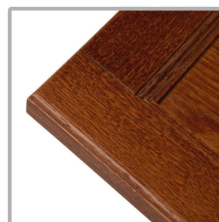

Дуб, морилка

Дуб, морилка

Дуб, морилка

Дуб, эмаль
Пatina: серебро

Дуб, эмаль
Пatina: бронза

22 мм

эмаль

морилка

патина

R 220

Диретто - объемная классика. Подчеркнет такие стиливые направления, как шале, кантри, прованс.

Конструкция	сборный фасад соединение деталей рамки под углом 90°
Материал	рамка массив бука/дуба, филенка - МДФ + шпон
Финишное покрытие	Эмаль, морилка
Высота, мм	240...1500
Ширина, мм	272...600
Толщина, мм	22
Патинирование	Да
Радиусный фасад	Да