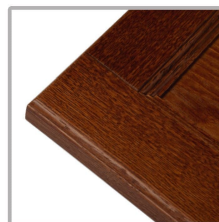

Дуб, морилка

Дуб, морилка

Дуб, морилка

Дуб, эмаль
Пatina: серебро

Дуб, эмаль
Пatina: бронза

22 мм

эмаль

морилка

патина

R 220

Диретто - объемная классика. Подчеркнет такие стиливые направления, как шале, кантри, прованс.

Конструкция	сборный фасад соединение деталей рамки под углом 90°
Материал	рамка массив бука/дуба, филенка - МДФ + шпон
Финишное покрытие	Эмаль, морилка
Высота, мм	240...1500
Ширина, мм	272...600
Толщина, мм	22
Патинирование	Да
Радиусный фасад	Да