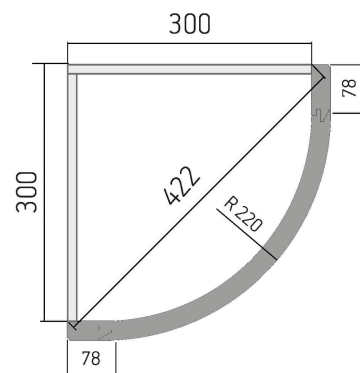

Дуб, морилка

Дуб, морилка

Дуб, морилка

Дуб, эмаль
Пatina: серебро

Дуб, эмаль
Пatina: бронза

22 мм

эмаль

морилка

патина

R 220

Диретто - объемная классика. Подчеркнет такие стиливые направления, как шале, кантри, прованс.

Конструкция	сборный фасад соединение деталей рамки под углом 90°
Материал	рамка массив бука/дуба, филенка - МДФ + шпон
Финишное покрытие	Эмаль, морилка
Высота, мм	240...1500
Ширина, мм	272...600
Толщина, мм	22
Патинирование	Да
Радиусный фасад	Да